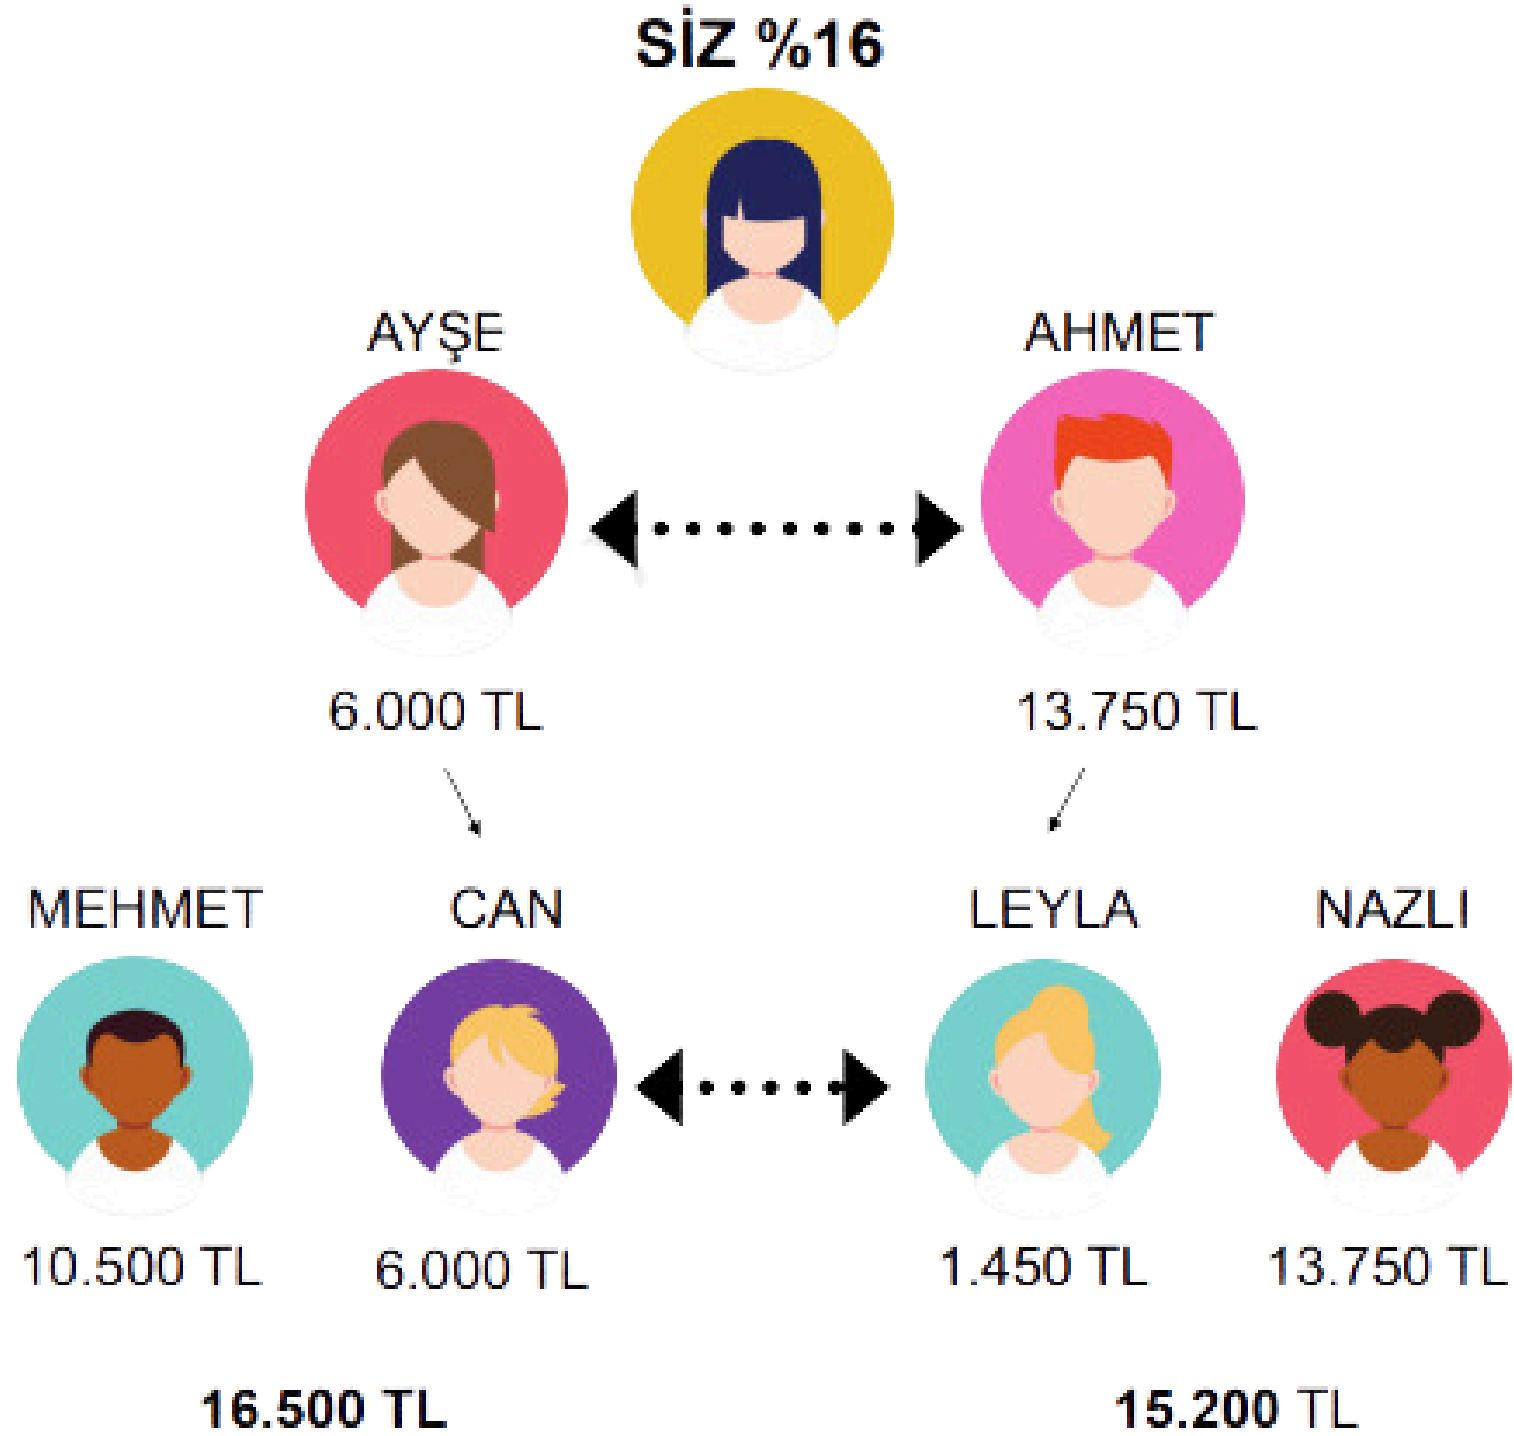

LİDERLİK BONUSU

25.000 TL CİRO İÇİN

2.500 TL BONUS

LİDERLİK BONUSU ŞARTLARI

- ✓ Size bağlı **4 aktif bayi** ve onlara bağlı **birinci sıra bayiler** toplamda o ay içerisinde **25.000 TL CİRO çevirmeli.**
- ✓ Bayileriniz alışveriş yaptığı sırada **aktif olmalısınız.**

EŞLEŞME GELİRİ (TAKIM BONUSU)

- ✓ Eşleşme geliri yüzdesi satın aldığınız paket üzerinden hesaplanır.
- ✓ Eşleşme gelirini hak etmeniz için aktif olmalısınız.
- ✓ 15 Günlük dönem içerisinde hesaplanır.

KARİYERLER

RUBY	BEGINNER	SUPERVISOR	ASSISTANT	MASTER	MANAGER
6.000 TL	13.000 TL	26.000 TL	48.000 TL	80.000 TL	160.000 TL

PEARL (Manager)	SAPPHIRE (Manager)	DIAMOND (Manager)	MILLIONAIRE (Team)	PRESIDENT (Team)
365.000 TL	700.000 TL	1.170.000 TL	1.560.000 TL	2.700.000 TL